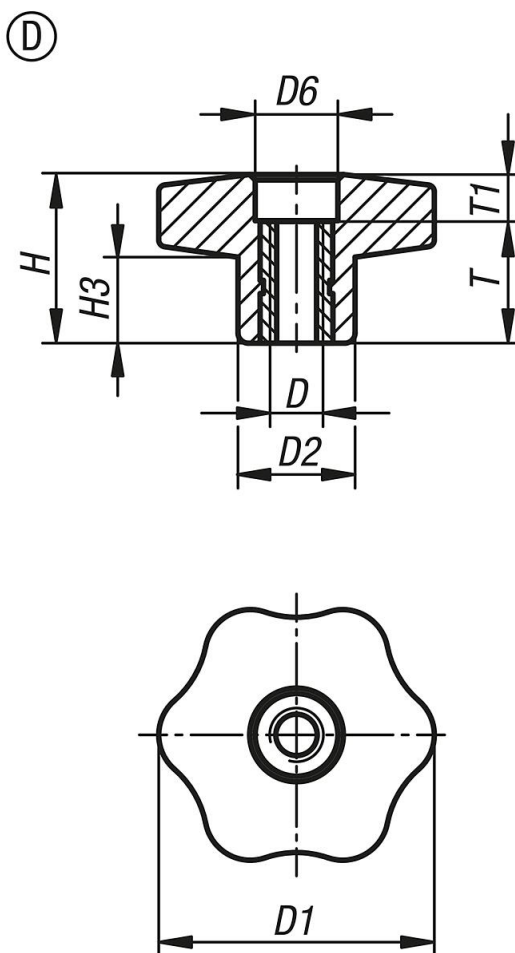

Star grip, style D, tapped bushing without cap

Item description/product images

Description

Material:
 fiberglass reinforced thermoplastic.
 Tapped bushing brass.

Version:
 Grip, black.

Drawings

Order No.	Style	D	D1	D2	D6	H	H3	T	T1
K1090.53005	D	M5	30	15	11	22	11	18	4
K1090.53006	D	M6	30	15	11	22	11	18	4
K1090.53008	D	M8	30	15	11	22	11	18	4
K1090.54006	D	M6	40	17	12,5	24,5	12,5	18	6
K1090.54008	D	M8	40	17	12,5	24,5	12,5	18	6

Star grip, style D, tapped bushing without cap

Order No.	Style	D	D1	D2	D6	H	H3	T	T1
K1090.54010	D	M10	40	17	12,5	24,5	12,5	18	6
K1090.55008	D	M8	50	20	14	29	15,5	18	11
K1090.55010	D	M10	50	20	14	29	15,5	18	11
K1090.55012	D	M12	50	20	14	29	14	18	11
K1090.56010	D	M10	60	24	16,5	34	18	18	16
K1090.56012	D	M12	60	24	16,5	34	18	18	16